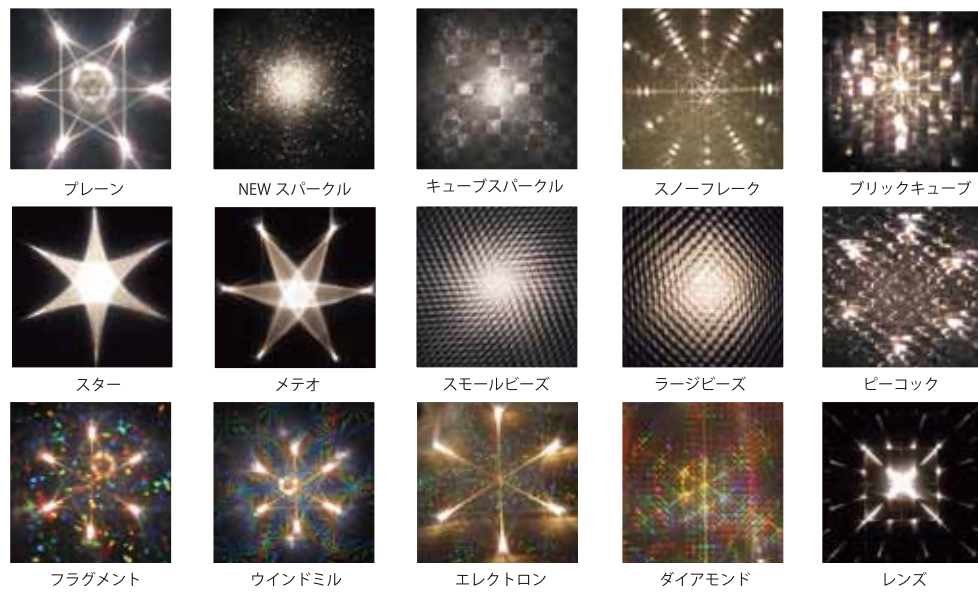

Shineon[®] BRILLIANTTM

光拡散シート「Shineon-シャニオン-」に新製品登場

- Point 1.** LEDの数や配置によって柄の大きさと重なり方が変化し、鮮やかに拡散します。
- Point 2.** 透過度を活かして他のシートと組み合わせれば、デザインが無限大に広がります。

■主な仕様

材質	PVC
サイズ	920mm×20m / 本
厚さ	0.65mm
入数	1本 / 梱
用途	照明雑貨・内装材 等

■エフェクト一覧
多彩なエフェクトパターンを持つ光拡散シート「シャニオン[®]」個性豊かなラインナップをご紹介します。多彩なエフェクト効果により見る人を惹きつけ、活用範囲も多岐に渡ります。

光拡散シートの構造

光拡散の原理

片面に屈折表面を持つ小さな三角型のプリズムが連続模様でついており、その表面屈折によって、光が拡散される仕組みになっています。

明日の安全・安心・創造グループ
株式会社 スリーライク
Three Like Co.,Ltd.
URL: <http://www.threelike.co.jp>