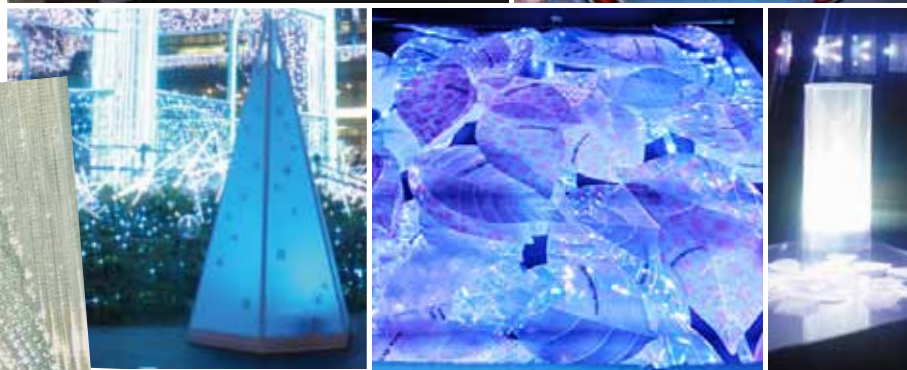

Shineon[®] BRILLIANTTM

光拡散シート「Shineon-シャニオン-」に新製品登場

- Point 1.** LEDの数や配置によって柄の大きさと重なり方が変化し、鮮やかに拡散します。
- Point 2.** 透過度を活かして他のシートと組み合わせれば、デザインが無限大に広がります。

■主な仕様

材質	PVC
サイズ	920mm×20m / 本
厚さ	0.65mm
入数	1本 / 梱
用途	照明雑貨・内装材 等

■エフェクト一覧
多彩なエフェクトパターンを持つ光拡散シート「シャニオン[®]」個性豊かなラインナップをご紹介します。多彩なエフェクト効果により見る人を惹きつけ、活用範囲も多岐に渡ります。

光拡散シートの構造

光拡散の原理

片面に屈折表面を持つ小さな三角型のプリズムが連続模様でついており、その表面屈折によって、光が拡散される仕組みになっています。

明日の安全・安心・創造グループ
株式会社 スリーライク
Three Like Co.,Ltd.
URL: <http://www.threelike.co.jp>