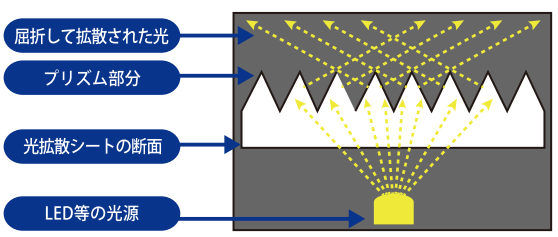

Shineon[®] BRILLIANTTM

光拡散シート「Shineon-シャニオン-」に新製品登場

- Point 1.** LEDの数や配置によって柄の大きさと重なり方が変化し、鮮やかに拡散します。
- Point 2.** 透過度を活かして他のシートと組み合わせれば、デザインが無限大に広がります。

■主な仕様

材質	PVC
サイズ	920mm×20m / 本
厚さ	0.65mm
入数	1本 / 梱
用途	照明雑貨・内装材 等

■エフェクト一覧
多彩なエフェクトパターンを持つ光拡散シート「シャニオン[®]」個性豊かなラインナップをご紹介します。多彩なエフェクト効果により見る人を惹きつけ、活用範囲も多岐に渡ります。

光拡散シートの構造

光拡散の原理

片面に屈折表面を持つ小さな三角型のプリズムが連続模様でついており、その表面屈折によって、光が拡散される仕組みになっています。

明日の安全・安心・創造グループ
株式会社 スリーライク
Three Like Co.,Ltd.
URL: <http://www.threelike.co.jp>