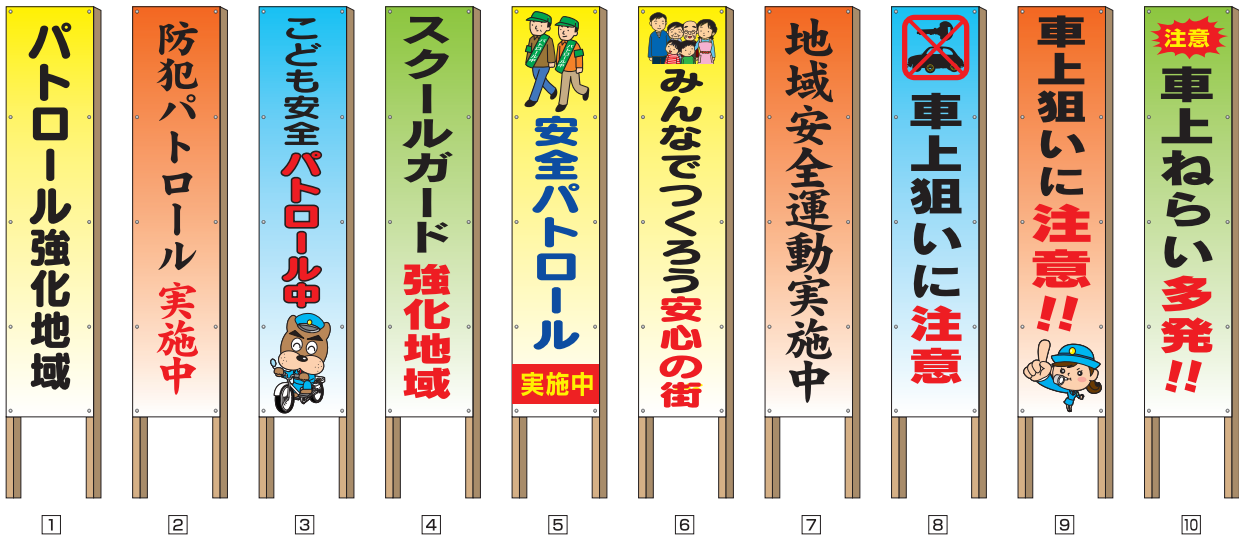

防犯パトロール 地域運動 車上ねらい