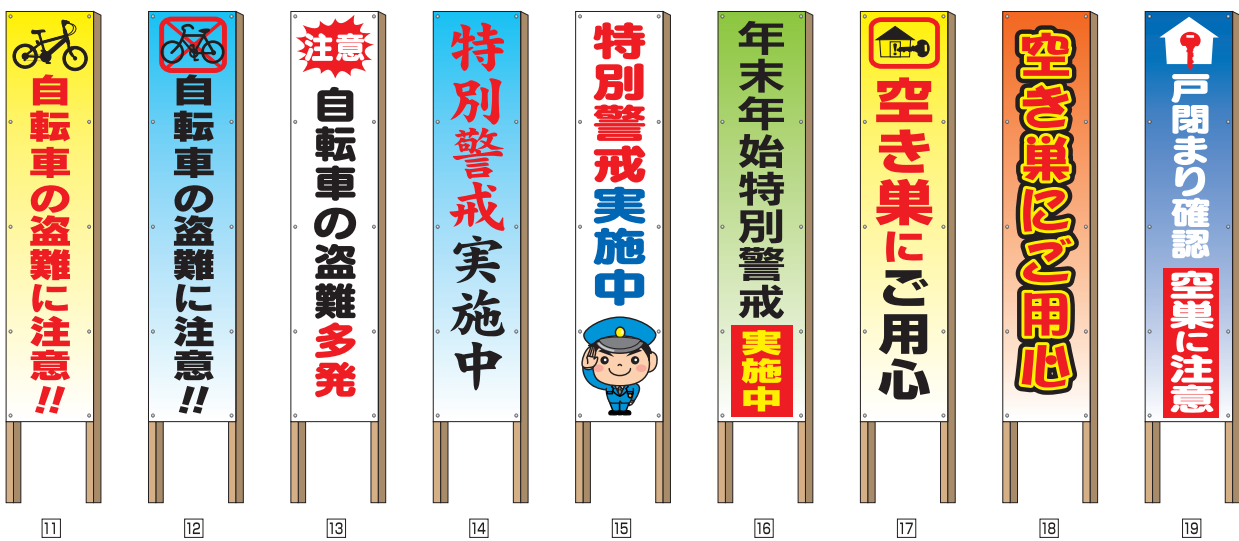

強度と安定した反射性能を発揮して、日中だけでなく夜でも車のライトに効果的に反射して常に目を引きます！
防水加工済の全天候型も魅力的！！

鮮やかなフルカラー印刷が可能
プラス反射シートで目立たせます！

1 フルカラー反射立看板 30型

商品番号 **A-0901** 定価 **18,000円** +税

素 材：インクジェットUV 耐候インク出力
フルカラー印刷
サイズ：W300mm×H1200mm 足300mm
オプション：ラチェット付ステンレスベルト2本セット(別売)

ラチェット付
ステンレスベルト
2本取り付け可能

ラチェット押入口加工(別売)

防犯パトロール 地域運動 車上ねらい

自転車盗難 特別警戒 空き巣

- 反射ウエア
- 反射装着品
- ライト・学童交通防犯
- 反射雑貨
- 詐欺・防犯用品
- 自転車用品
- 自動車用品・交通安全教室
- 消防・防災
- 医療・保健・福祉
- 掲示物
- ノベルティ