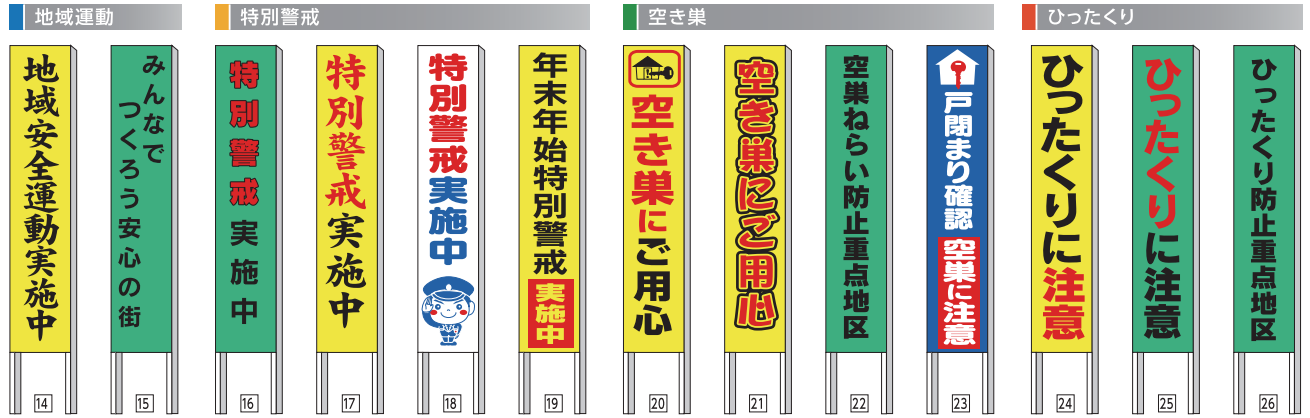

掲示物

立看板

街の景観に配慮した邪魔にならないスリムサイズ

人気商品 ロングセラー

1 反射30型立看板

商品番号 A-0642-T 定価 17,740円 + 税

素材：(基板)0.27mm厚カラートタン
(表面)蛍光緑反射シート
(反射性能)40cd/m²/lux, 反射色黄色
スチール製19mm角パイプ(グレー防錆塗装)
サイズ：300×1500mm 足300mm

名入れ可能

反射立看板
30型

特注大歓迎!
ご相談ください。