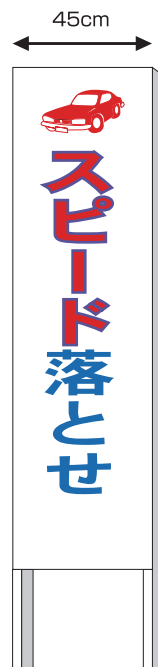

視覚に訴える**ワイドサイズ**が魅力。とにかく **目立ちます。**

人気商品 ロングセラー

## 2 反射45型立看板

商品番号 **A-0835** 定価 **18,940円** +税

素 材：(基板)0.27mm厚カラートタン  
(表面)蛍光緑反射シート  
(反射性能/40cd/mi/lux,反射色黄色)  
スチール製19mm角パイプ(プレー防錆塗装)

サイズ：450×1500mm 足300mm

名入れ可能

反射立看板

45型

※掲載のデザインは全て  
30型・45型どちらにも  
対応しております。